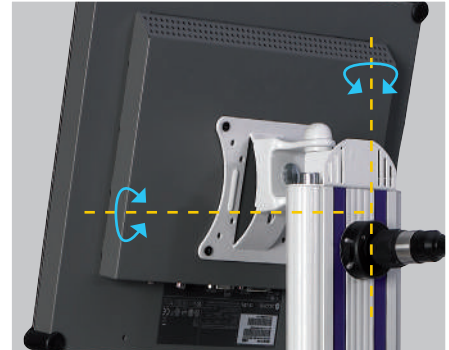

# MUEBLE COMPACT

SOPORTE PARA FIBROSCOPIOS

ASA TRASERA PARA MANIOBRAR FÁCILMENTE

MOVIMIENTO MULTIDIRECCIONAL

- Bandeja ajustable; bandeja adicional disponible.
- Soporte multidireccional para monitor plano.
- Sistema de acople VESA 50x50, VESA 75x75 y VESA 100x100.
- Cuatro ruedas, dos con freno.
- Altura total: 1,37 m.
- Asa trasera para maniobrar fácilmente.
- Soporte opcional para endoscopio flexible.